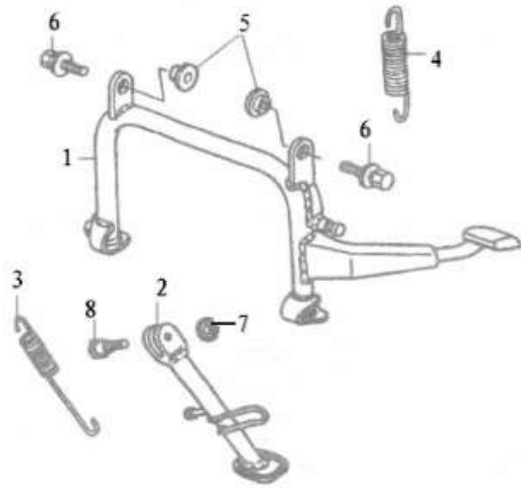

**MAIN STAND / SIDE STAND**

RefNo	XS125	XT125	XR125	Manf Part No	English Description	Qty	Price Incl
1	XR-9-088-1			32200-1158-0000	MAIN STAND ASSEMBLY	1	TBA
2	XR-9-093-5			32130-1158-0000	SIDE STAND	1	TBA
3	XR-9-092-5			32102-1158-0000	SIDE STAND SPRING	1	TBA
4	XR-9-087-5			32202-1158-0000	SPRING	1	TBA
5	XR-9-089-6			非標	BUSH MAIN STAND	2	TBA
6	XR-9-089-5			GB/T5789-2000	CENTRE STAND PIVOT	2	TBA
7	XR-2-002-1			GB/T6170-2000	NUT M10x1.5	1	TBA
8	RM-9-070-1			非標	BOLT M10x35	1	R 8.74